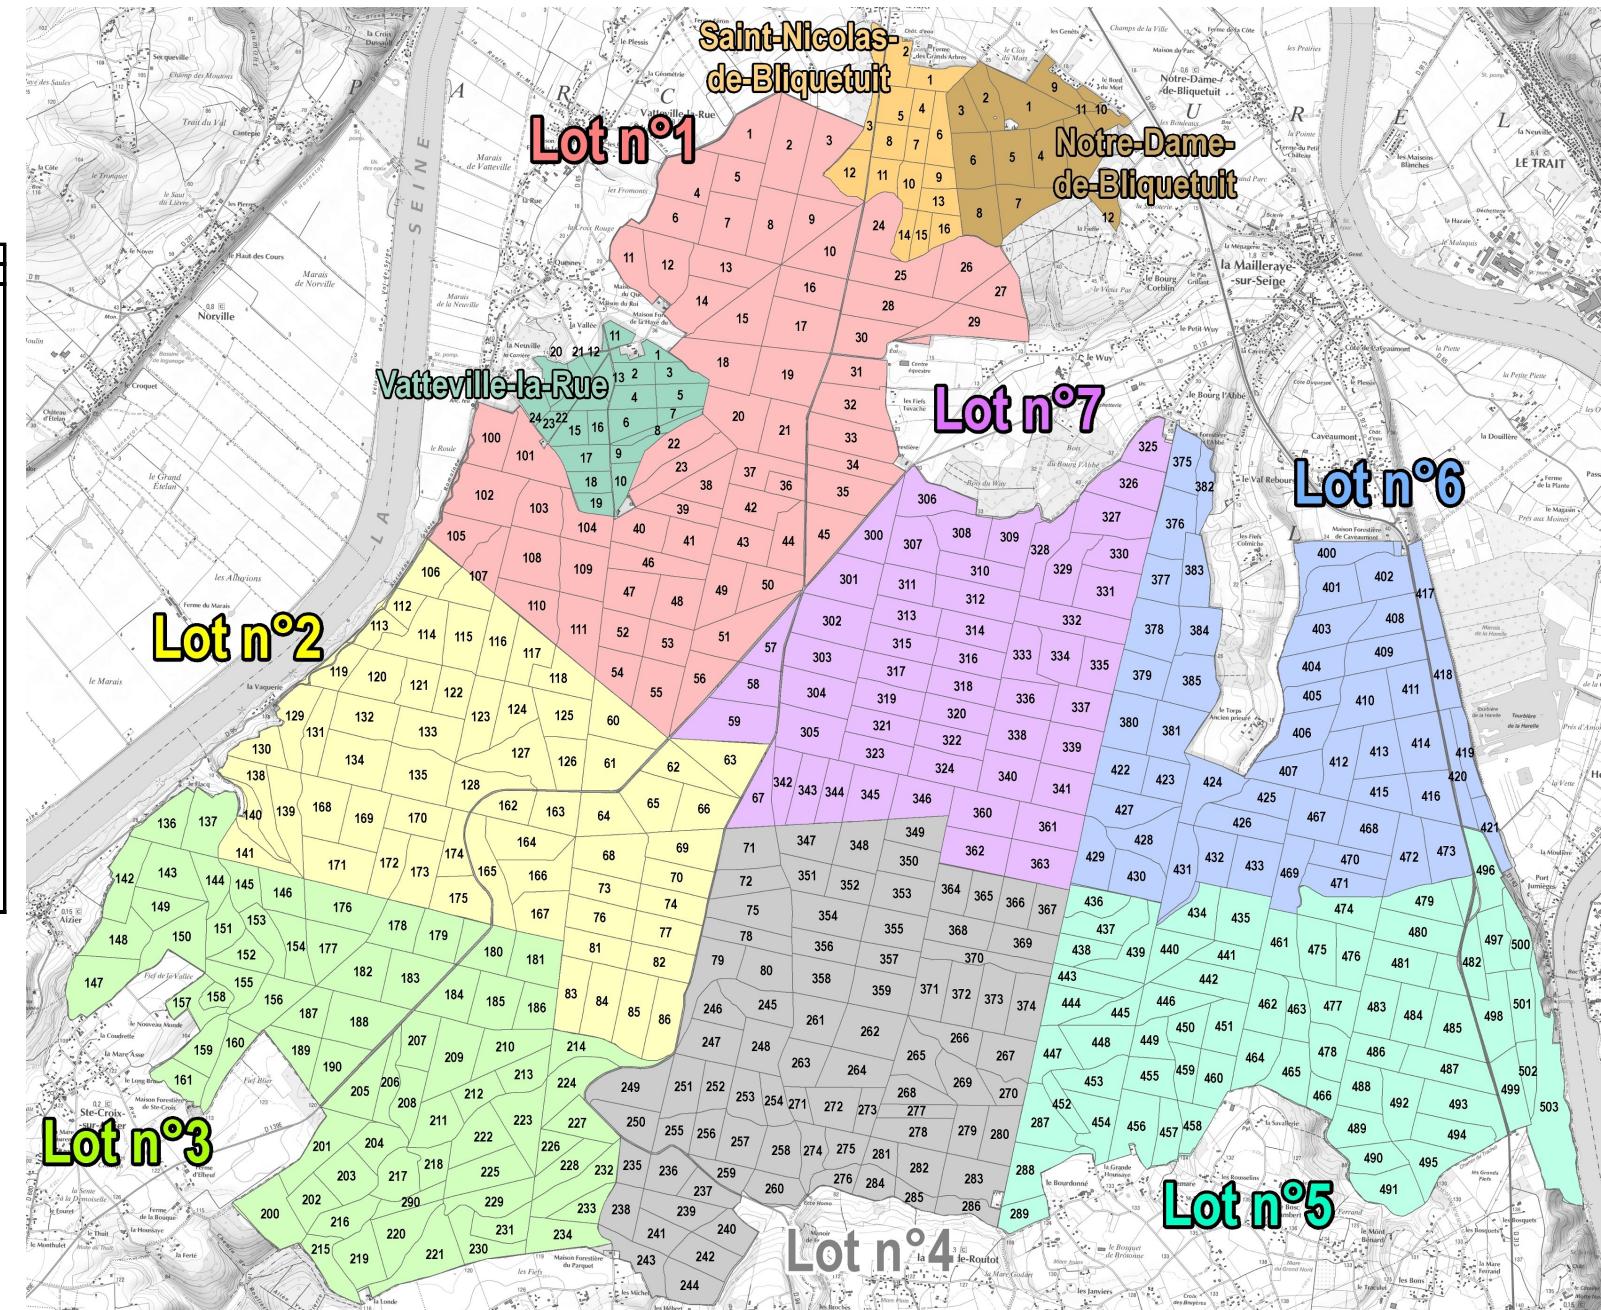

CALENDRIER DE CHASSE - Saison 2022-2023 (susceptible de modification)

Forêt domaniale de BROTONNE

Pas de chasse à tir sur BROTONNE les jours fériés.

Pour les autres jours, consulter les calendriers par lot de chasse.

OCTOBRE		NOVEMBRE		DECEMBRE		JANVIER		FEVRIER		MARS FACULTATIF	
Jour	Lot chassé	Jour	Lot chassé	Jour	Lot chassé	Jour	Lot chassé	Jour	Lot chassé	Jour	Lot chassé
1 S		1 M		1 J		1 D		1 Me		1 Me	
2 D		2 Me		2 V		2 L	7 3 4 5 6	2 J		2 J	
3 L		3 J		3 S		3 M		3 V		3 V	
4 M		4 V		4 D	S 2 V	4 Me		4 S	V	4 S	
5 Me		5 S		5 L	1 3 4 5 6	5 J		5 D	1 N 2 T	5 D	
6 J		6 D	S 2 V	6 M		6 V		6 L	7 1 3 4 5 6	6 L	
7 V		7 L	1 3 4 5 6	7 Me		7 S	V	7 M		7 M	
8 S		8 M		8 J		8 D	1 N 2 3 4 5 6	8 Me		8 Me	
9 D		9 Me		9 V		9 L	7 3 4 5 6	9 J		9 J	
10 L		10 J		10 S		10 M		10 V		10 V	
11 M		11 V		11 D	1 N 2 3 4 5 6	11 Me		11 S		11 S	
12 Me		12 S		12 L	7 3 4 5 6	12 J		12 D	1 S 2 3 4 5 6	12 D S	
13 J		13 D	1 N 2	13 M		13 V		13 L	3 4 5 6	13 L	
14 V		14 L	3 4 5 6	14 Me		14 M		14 M		14 M	
15 S		15 M		15 J		15 D	S 2 3 4 5 6 V	15 Me		15 Me	
16 D	S	16 Me		16 V		16 L	1 3 4 5 6	16 J		16 J	
17 L		17 J		17 S	S V	17 M		17 V	7	17 V	
18 M		18 V	7	18 D	2 3 4 5 6	18 Me		18 S		18 S	
19 Me		19 S	S V	19 L	1 3 4 5 6	19 J		19 D	N 2	19 D	
20 J		20 D	2 T	20 M		20 V		20 L	1 3 4 5 6	20 L	
21 V		21 L	1 3 4 5 6	21 Me		21 S		21 M		21 M	
22 S		22 M		22 J		22 D	1 N 2 T	22 Me		22 Me	
23 D		23 Me		23 V		23 L	3 4 5 6	23 J		23 J	
24 L		24 J		24 S		24 M		24 V	7	24 V	
25 M		25 V		25 D		25 Me		25 S	S	25 S	
26 Me		26 S		26 L		26 J		26 D	1 2 V	26 D S	
27 J		27 D	1 7 N 3 4 5 6	27 M		27 V	7	27 L	1 3 4 5 6	27 L	
28 V		28 L	7 3 4 5 6	28 Me		28 S	S	28 M	3 4 5 6	28 M	
29 S	S	29 M		29 J		29 D	1 3 4 5 6 V	29 Me		29 Me	
30 D		30 Me		30 L		30 V	1 3 4 5 6	30 J		30 J	
31 L				31 S		31 M		31 V		31 V	

T tir à l'arc sur les lots 3 - 4 - 5 - 6

Flashez et retrouvez les calendriers de chasse des forêts domaniales de Normandie.